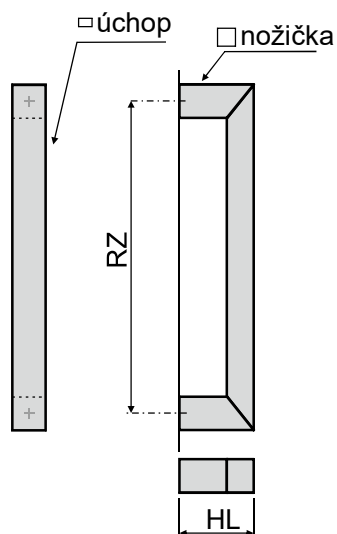

madlo hranaté - vyosené
 typ **FZHR**
 1.4301 nerez profil
 masivní nerezové úchyty
 vše lakováno do černé matné barvy
 doporučené rozměry DL / RZ (mm)
 * 1000 / 850
 * 700 / 550
 * 500 / 350
 volitelně i jiný rozměr

detail nožičky s podložkou

madlo kulaté - vyosené
 typ **FS**
 1.4301 nerez trubka 30 mm
 masivní nerezové úchyty
 vše lakováno do černé matné barvy
 obvyklé rozměry DL / RZ (mm)
 * 1000 / 850 (ozn. FS1000)
 * 700 / 550
 * 500 / 350
 volitelně i jiný rozměr

madlo typ **JHR**
 nerez 1.4301
 povrch prášková barva černá matná
 úchop = profil 30x20
 zakončení k rámu (nožička) 30x30
 doporučené rozměry RZ (mm)
 * 850
 * 650
 * 350
 volitelně i jiný rozměr

detail hranatých podložek

Kombinovaný set kování
 venkovní madlo
 vnitřní klika Dallas
 venkovní a vnitřní rozeta
 vše v provedení
 lakovaná prášková barva
 černá matná F9714