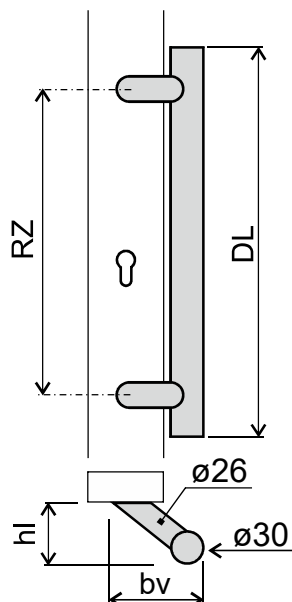

madlo hranaté - vyosené
 typ **FZHR**
 1.4301 nerez profil
 masivní nerezové úchyty
 vše lakováno do černé matné barvy
 doporučené rozměry DL / RZ (mm)
 * 1000 / 850
 * 700 / 550
 * 500 / 350
 volitelně i jiný rozměr

detail nožičky s podložkou

madlo kulaté - vyosené
 typ **FS**
 1.4301 nerez trubka 30 mm
 masivní nerezové úchyty
 vše lakováno do černé matné barvy
 obvyklé rozměry DL / RZ (mm)
 * 1000 / 850 (ozn. FS1000)
 * 700 / 550
 * 500 / 350
 volitelně i jiný rozměr

madlo typ **JHR**
 nerez 1.4301
 povrch prášková barva černá matná
 úchop = profil 30x20
 zakončení k rámu (nožička) 30x30
 doporučené rozměry RZ (mm)
 * 850
 * 650
 * 350
 volitelně i jiný rozměr

detail hranatých podložek

Kombinovaný set kování
 venkovní madlo
 vnitřní klika Dallas
 venkovní a vnitřní rozeta
 vše v provedení
 lakovaná prášková barva
 černá matná F9714