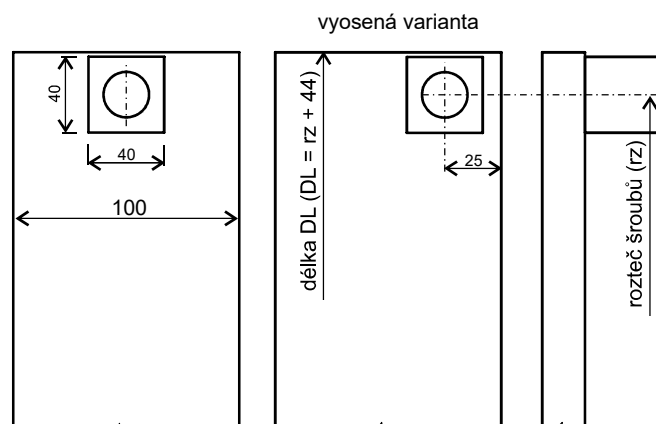

madlo ploché - typ **PD**
 umístění horizontálně, 2 kotevní body v ose
 materiál madla je nerez 1.4301
 délkové rozměry volitelné viz. obrázek
 povrch může být kartáčovaný, nebo lakovaný (barva dle RAL)
 montáž madel jednostranně i oboustranně
 typ montáže dle použitého materiálu dveří (hliník, plast, atd.)

madlo ploché - typ **PD**
 umístění vertikálně
 2÷3 kotevní body v ose nebo i mimo osu
 materiál madla je nerez 1.4301
 délkové rozměry volitelné viz. obrázek
 povrch může být kartáčovaný, nebo lakovaný (barva dle RAL)
 montáž madel jednostranně i oboustranně
 typ montáže dle použitého materiálu dveří (hliník, plast, atd.)