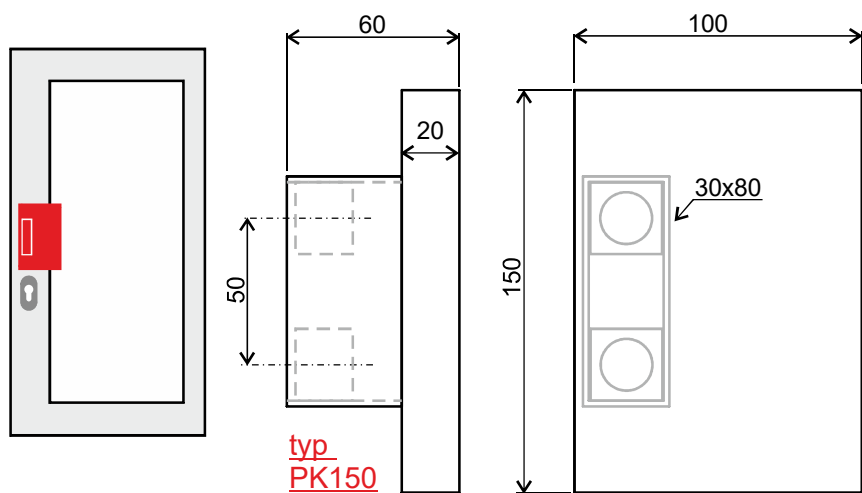

madlo ploché - typ **PK**

materiál madla je nerez 1.4301

povrch může být kartáčovaný, nebo lakovaný (barva dle RAL)

montáž madel jednostranně i oboustranně

typ montáže dle použitého materiálu dveří (hliník, plast, atd.)

atyp PK profil 60x20
délka 300 mm

vhodná vnitřní klika
a zámkové rozety
ve **čtvercovém** provedení

Dallas **Dallas-R** **LIV-R**

vhodná vnitřní klika
a zámkové rozety
v **obdélníkovém**
provedení

vnitřní **HR9** venkovní **HR15P** vnitřní **R8** venkovní **R16P**