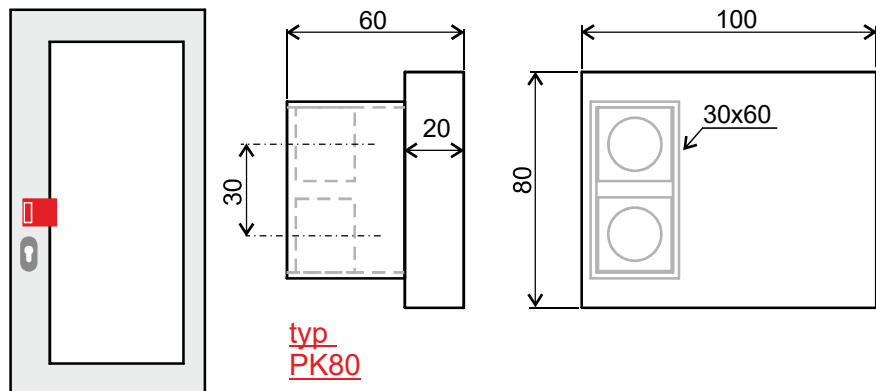

madlo ploché - typ **PK**

materiál madla je nerez 1.4301

povrch může být kartáčovaný, nebo lakovaný (barva dle RAL)

montáž madel jednostranně i oboustranně

typ montáže dle použitého materiálu dveří (hliník, plast, atd.)

atyp PK profil 60x20
délka 300 mm

vhodná vnitřní klika
a zámkové rozety
ve **čtvercovém** provedení

Dallas **Dallas-R** **LIV-R**

vhodná vnitřní klika
a zámkové rozety
v **obdélníkovém**
provedení

vnitřní **HR9** venkovní **HR15P** vnitřní **R8** venkovní **R16P**