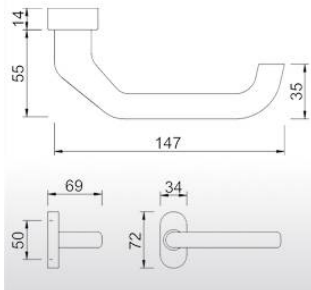

kliky na vchodové dveře - vnitřní část (jednostranné)

BERYL

pevné uchycení kliky k podkladní rozetě, rozeta kovová, vratná pružina, objektivé provedení

podkladní rozeta - oválná

**ŘADA KLIK
DG**

DGO-LIV
povrch nerez kartáč F69
(DGO-LIV.03)
cena za kliku = 620,-

provedení bílá RAL9016
(DGO-LIV.01)
cena za kliku = 500,-

DGO-PAR
povrch nerez kartáč F69
cena za kliku = 510,-

DGO-AMS
povrch nerez kartáč F69
cena za kliku = 500,-

DGO-60A
povrch nerez kartáč F69
cena za kliku = 620,-

ceny jsou bez DPH, platné od 1/2023

součástí kliky je speciální 4hran 8 mm / dl. 85 pro jednostrannou montáž

madlo typ G s rozetou O16P
viz. nabídka madel a rozet