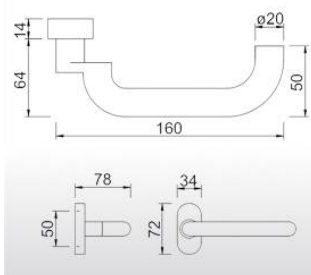

kliky na vchodové dveře - vnitřní část (jednostranné)

BERYL

pevné uchycení kliky k podkladní rozetě, rozeta kovová, vratná pružina, objektivé provedení

podkladní rozeta - oválná

**ŘADA KLIK
DG**

DGO-LIV
povrch nerez kartáč F69
(DGO-LIV.03)
cena za kliku = 620,-

provedení bílá RAL9016
(DGO-LIV.01)
cena za kliku = 500,-

DGO-PAR
povrch nerez kartáč F69
cena za kliku = 510,-

DGO-AMS
povrch nerez kartáč F69
cena za kliku = 500,-

DGO-60A
povrch nerez kartáč F69
cena za kliku = 620,-

ceny jsou bez DPH, platné od 1/2023

součástí kliky je speciální 4hran 8 mm / dl. 85 pro jednostrannou montáž

madlo typ G s rozetou O16P
viz. nabídka madel a rozet