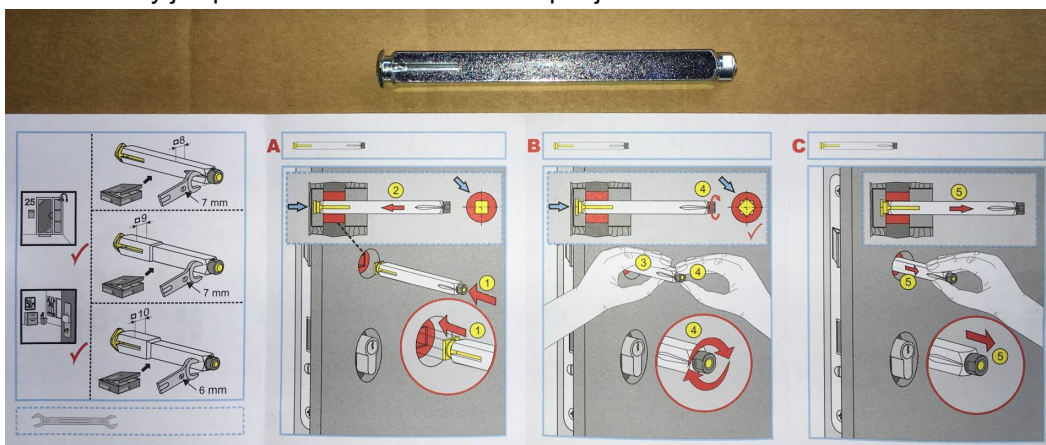

kliky na vchodové dveře - vnitřní část (jednostranné)

BERYL

pevné uchycení kliky k podkladní rozetě, rozeta kovová, vratná pružina, objektivé provedení

podkladní rozeta - oválná

**ŘADA KLIK
DG**

DGO-LIV
povrch nerez kartáč F69
(DGO-LIV.03)
cena za kliku = 620,-

provedení bílá RAL9016
(DGO-LIV.01)
cena za kliku = 500,-

DGO-PAR
povrch nerez kartáč F69
cena za kliku = 510,-

DGO-AMS
povrch nerez kartáč F69
cena za kliku = 500,-

DGO-60A
povrch nerez kartáč F69
cena za kliku = 620,-

ceny jsou bez DPH, platné od 1/2023

součástí kliky je speciální 4hran 8 mm / dl. 85 pro jednostrannou montáž

madlo typ G s rozetou O16P
viz. nabídka madel a rozet