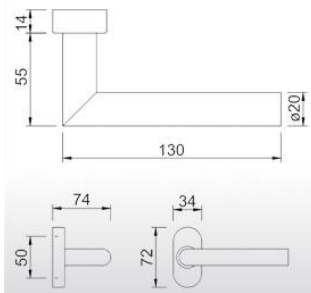

kliky na vchodové dveře - vnitřní část (jednostranné)

BERYL

pevné uchycení kliky k podkladní rozetě, rozeta kovová, vratná pružina, objektivé provedení

podkladní rozeta - oválná

**ŘADA KLIK
DG**

DGO-LIV
povrch nerez kartáč F69
(DGO-LIV.03)
cena za kliku = 620,-

provedení bílá RAL9016
(DGO-LIV.01)
cena za kliku = 500,-

DGO-PAR
povrch nerez kartáč F69
cena za kliku = 510,-

DGO-AMS
povrch nerez kartáč F69
cena za kliku = 500,-

DGO-60A
povrch nerez kartáč F69
cena za kliku = 620,-

ceny jsou bez DPH, platné od 1/2023

součástí kliky je speciální 4hran 8 mm / dl. 85 pro jednostrannou montáž

madlo typ G s rozetou O16P
viz. nabídka madel a rozet