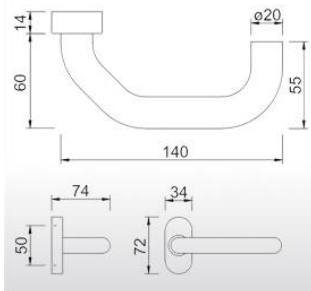

kliky na vchodové dveře - vnitřní část (jednostranné)

BERYL

pevné uchycení kliky k podkladní rozetě, rozeta kovová, vratná pružina, objektivé provedení

podkladní rozeta - oválná

**ŘADA KLIK
DG**

DGO-LIV
povrch nerez kartáč F69
(DGO-LIV.03)
cena za kliku = 620,-

provedení bílá RAL9016
(DGO-LIV.01)
cena za kliku = 500,-

DGO-PAR
povrch nerez kartáč F69
cena za kliku = 510,-

DGO-AMS
povrch nerez kartáč F69
cena za kliku = 500,-

DGO-60A
povrch nerez kartáč F69
cena za kliku = 620,-

ceny jsou bez DPH, platné od 1/2023

součástí kliky je speciální 4hran 8 mm / dl. 85 pro jednostrannou montáž

madlo typ G s rozetou O16P
viz. nabídka madel a rozet