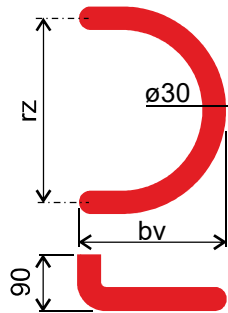

**typ B**

B300 / rz 300 / bv 155

B350 / rz 350 / bv 180

B425 / rz 425 / bv 220

provedení barva dle RAL, Nerez

rz i úhel ramen lze

zakázkově změnit

**typ C**

C250 / rz 250 / bv 220

C300 / rz 300 / bv 250

C350 / rz 350 / bv 280

provedení barva dle RAL, Nerez

rz nelze měnit

podobná madla oblouková

v nabídce typy D, E, S, I

**typ G**

I250 / rz 250 / bv 155

I300 / rz 300 / bv 185

I350 / rz 350 / bv 195

pouze tr. ø30

provedení barva dle RAL, Nerez

rz nelze měnit

podobná madla oblouková

v nabídce typy D, E, S, C