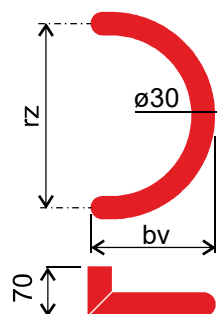

typ G

G300 / rz 300 / bv 160

G350 / rz 350 / bv 160

další skladové rz 230, 425, 650

rz lze změnit

provedení barva dle RAL, Nerez

madlo lze vyrobit i v ø40

bv* zakázkově 120 nebo 210