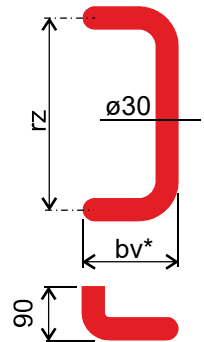

C250 / rz 250 / bv 220

C300 / rz 300 / bv 250

C350 / rz 350 / bv 280

provedení barva dle RAL, Nerez

rz nelze měnit

podobná madla oblouková

v nabídce typy D, E, S, I

**typ G**

I250 / rz 250 / bv 155

I300 / rz 300 / bv 185

I350 / rz 350 / bv 195

pouze tr. ø30

provedení barva dle RAL, Nerez

rz nelze měnit

podobná madla oblouková

v nabídce typy D, E, S, C