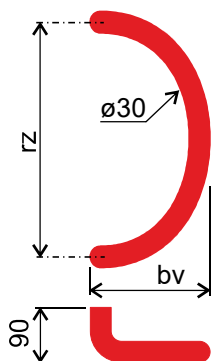

typ **S**  
 rz. 350 (bv 200)  
 volitelně rz. 250, 300  
 pouze tr.ø30  
 provedení barva dle RAL  
 nerez leštěná, nerez kartáčovaná

madlo podobné typu C nebo I

typ **R**  
 rz. 350 (bv 185)  
 volitelně rz. 300, 425  
 pouze tr.ø30  
 provedení barva dle RAL  
 nerez leštěná, nerez kartáčovaná

madlo podobné typu B

typ **D**  
 rz. 350 (bv 120)  
 pouze tento rozměr, jiná rz nelze  
 pouze tr.ø30  
 provedení barva dle RAL  
 nerez leštěná, nerez kartáčovaná

madlo podobné typu C,  
 ale s výrazněji menším bv

typ **E30 (E40)**  
 tr.ø30 (ø40)  
 rz. 650 (bv 190)  
 volitelně rz.i R  
 provedení barva dle RAL  
 nerez leštěná, nerez kartáčovaná

madlo podobné typu I  
 ale prostorově rozměrnější