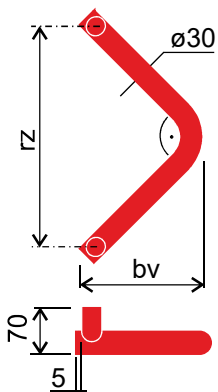

typ **S**  
 rz. 350 (bv 200)  
 volitelně rz. 250, 300  
 pouze tr.ø30  
 provedení barva dle RAL  
 nerez leštěná, nerez kartáčovaná

madlo podobné typu C nebo I

typ **R**  
 rz. 350 (bv 185)  
 volitelně rz. 300, 425  
 pouze tr.ø30  
 provedení barva dle RAL  
 nerez leštěná, nerez kartáčovaná

madlo podobné typu B

typ **D**  
 rz. 350 (bv 120)  
 pouze tento rozměr, jiná rz nelze  
 pouze tr.ø30  
 provedení barva dle RAL  
 nerez leštěná, nerez kartáčovaná

madlo podobné typu C,  
 ale s výrazněji menším bv

typ **E30 (E40)**  
 tr.ø30 (ø40)  
 rz. 650 (bv 190)  
 volitelně rz.i R  
 provedení barva dle RAL  
 nerez leštěná, nerez kartáčovaná

madlo podobné typu I  
 ale prostorově rozměrnější