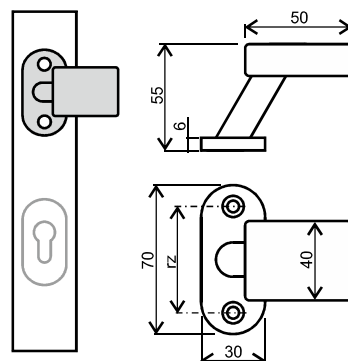

GQ3716

koule vyosená
pevné provedení (neotočné)
kulatá rozeta $\varnothing 55$ mm
rozeta má překrytí šroubů
možno propojit s klikou Hoppe
povrch 1.4301 nerez kartáčovaný

GQ3717

koule $\varnothing 46$ vyosená
pevné provedení (neotočné)
oválná rozeta 34 x 72 mm
rozeta má překrytí šroubů
povrch 1.4301 nerez kartáčovaný

GQ3645

koule rovná, nevyosená
pevné provedení (neotočné)
kulatá rozeta $\varnothing 55$ mm
rozeta má překrytí šroubů
možno propojit s klikou Hoppe
povrch 1.4301 nerez kartáčovaný

Možno dodat i jako pár oboustranně
GQ3645/2

DKV

varianta knoflíku DKV
na obdelníkové rozetě
typ DKV-R

DKV50

knoflík pevný, vyosený
(neotočné provedení)
rozeta nemá překrytí šroubů
rz. 50 mm (zakázkově lze 44,43,40)
povrch 1.4301 nerez kartáčovaný
nebo lakovaný barva dle RAL