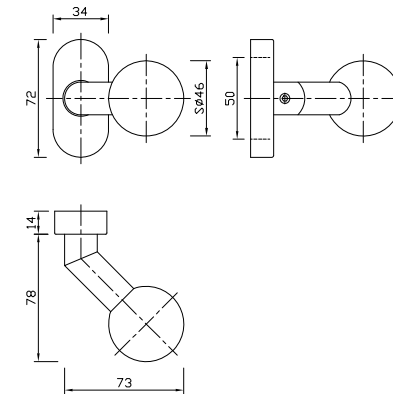

GQ3716

koule vyosená
pevné provedení (neotočné)
kulatá rozeta $\varnothing 55$ mm
rozeta má překrytí šroubů
možno propojit s klikou Hoppe
povrch 1.4301 nerez kartáčovaný

GQ3717

koule $\varnothing 46$ vyosená
pevné provedení (neotočné)
oválná rozeta 34 x 72 mm
rozeta má překrytí šroubů
povrch 1.4301 nerez kartáčovaný

GQ3645

koule rovná, nevyosená
pevné provedení (neotočné)
kulatá rozeta $\varnothing 55$ mm
rozeta má překrytí šroubů
možno propojit s klikou Hoppe
povrch 1.4301 nerez kartáčovaný

Možno dodat i jako pár oboustranně
GQ3645/2

DKV

varianta knoflíku DKV
na obdelníkové rozetě
typ DKV-R

DKV50

knoflík pevný, vyosený
(neotočné provedení)
rozeta nemá překrytí šroubů
rz. 50 mm (zakázkově lze 44,43,40)
povrch 1.4301 nerez kartáčovaný
nebo lakovaný barva dle RAL