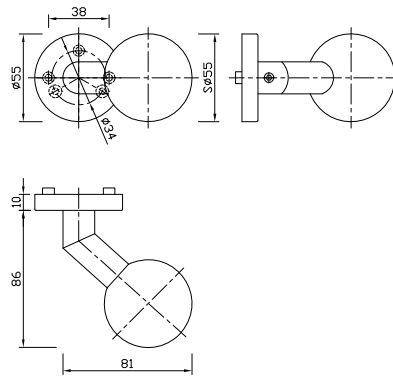

GQ3716

koule vyosená
pevné provedení (neotočné)
kulatá rozeta $\varnothing 55$ mm
rozeta má překrytí šroubů
možno propojit s klikou Hoppe
povrch 1.4301 nerez kartáčovaný

GQ3717

koule $\varnothing 46$ vyosená
pevné provedení (neotočné)
oválná rozeta 34 x 72 mm
rozeta má překrytí šroubů
povrch 1.4301 nerez kartáčovaný

GQ3645

koule rovná, nevyosená
pevné provedení (neotočné)
kulatá rozeta $\varnothing 55$ mm
rozeta má překrytí šroubů
možno propojit s klikou Hoppe
povrch 1.4301 nerez kartáčovaný

Možno dodat i jako pár oboustranně
GQ3645/2

DKV

varianta knoflíku DKV
na obdelníkové rozetě
typ DKV-R

DKV50

knoflík pevný, vyosený
(neotočné provedení)
rozeta nemá překrytí šroubů
rz. 50 mm (zakázkově lze 44,43,40)
povrch 1.4301 nerez kartáčovaný
nebo lakovaný barva dle RAL