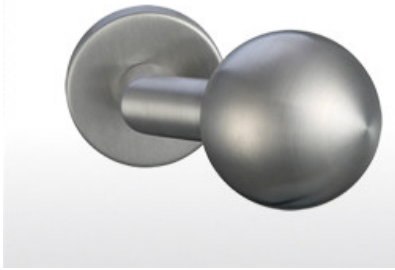

GQ3716

koule vyosená
pevné provedení (neotočné)
kulatá rozeta $\varnothing 55$ mm
rozeta má překrytí šroubů
možno propojit s klikou Hoppe
povrch 1.4301 nerez kartáčovaný

GQ3717

koule $\varnothing 46$ vyosená
pevné provedení (neotočné)
oválná rozeta 34 x 72 mm
rozeta má překrytí šroubů
povrch 1.4301 nerez kartáčovaný

GQ3645

koule rovná, nevyosená
pevné provedení (neotočné)
kulatá rozeta $\varnothing 55$ mm
rozeta má překrytí šroubů
možno propojit s klikou Hoppe
povrch 1.4301 nerez kartáčovaný

Možno dodat i jako pár oboustranně
GQ3645/2

DKV

varianta knoflíku DKV
na obdelníkové rozetě
typ DKV-R

DKV50

knoflík pevný, vyosený
(neotočné provedení)
rozeta nemá překrytí šroubů
rz. 50 mm (zakázkově lze 44,43,40)
povrch 1.4301 nerez kartáčovaný
nebo lakovaný barva dle RAL