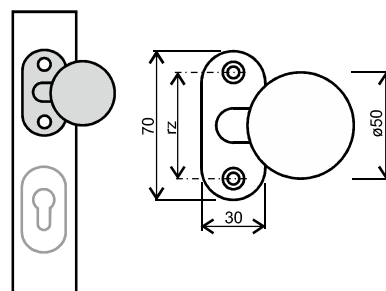

GQ3716

koule vyosená
pevné provedení (neotočné)
kulatá rozeta $\varnothing 55$ mm
rozeta má překrytí šroubů
možno propojit s klikou Hoppe
povrch 1.4301 nerez kartáčovaný

GQ3717

koule $\varnothing 46$ vyosená
pevné provedení (neotočné)
oválná rozeta 34 x 72 mm
rozeta má překrytí šroubů
povrch 1.4301 nerez kartáčovaný

GQ3645

koule rovná, nevyosená
pevné provedení (neotočné)
kulatá rozeta $\varnothing 55$ mm
rozeta má překrytí šroubů
možno propojit s klikou Hoppe
povrch 1.4301 nerez kartáčovaný

Možno dodat i jako pár oboustranně
GQ3645/2

DKV

varianta knoflíku DKV
na obdelníkové rozetě
typ DKV-R

DKV50

knoflík pevný, vyosený
(neotočné provedení)
rozeta nemá překrytí šroubů
rz. 50 mm (zakázkově lze 44,43,40)
povrch 1.4301 nerez kartáčovaný
nebo lakovaný barva dle RAL