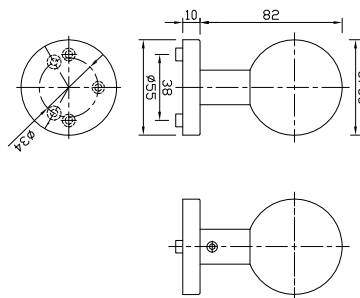

GQ3716

koule vyosená
pevné provedení (neotočné)
kulatá rozeta $\varnothing 55$ mm
rozeta má překrytí šroubů
možno propojit s klikou Hoppe
povrch 1.4301 nerez kartáčovaný

GQ3717

koule $\varnothing 46$ vyosená
pevné provedení (neotočné)
oválná rozeta 34 x 72 mm
rozeta má překrytí šroubů
povrch 1.4301 nerez kartáčovaný

GQ3645

koule rovná, nevyosená
pevné provedení (neotočné)
kulatá rozeta $\varnothing 55$ mm
rozeta má překrytí šroubů
možno propojit s klikou Hoppe
povrch 1.4301 nerez kartáčovaný

Možno dodat i jako pár oboustranně
GQ3645/2

DKV

varianta knoflíku DKV
na obdelníkové rozetě
typ DKV-R

DKV50

knoflík pevný, vyosený
(neotočné provedení)
rozeta nemá překrytí šroubů
rz. 50 mm (zakázkově lze 44,43,40)
povrch 1.4301 nerez kartáčovaný
nebo lakovaný barva dle RAL