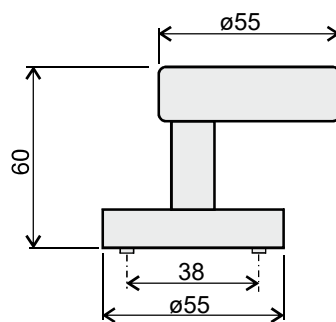

masivní nerez 1.4301
povrch kartáčovaný

rozetová klika Dallas (DAL)

set **DKHR**
s klikou Dallas
a rozetami HR15P + HR9

masivní nerez 1.4301
povrch kartáčovaný

set **DKH**
s volitelnou klikou

volitelné rozetové kliky Hoppe
Paris
Amsterdam
Marseille
Stockholm
a další typy z nabídky beryl

tento komplet lze ideálně doplnit
zámkovými rozetami ve stejném provedení