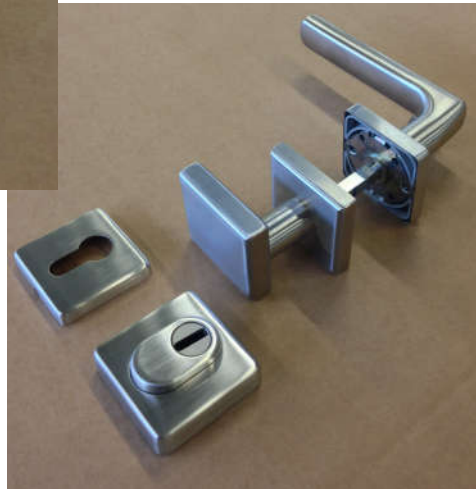

masivní nerez 1.4301
povrch kartáčovaný

rozetová klika Dallas (DAL)

set **DKHR**
s klikou Dallas
a rozetami HR15P + HR9

masivní nerez 1.4301
povrch kartáčovaný

set **DKH**
s volitelnou klikou

volitelné rozetové kliky Hoppe
Paris
Amsterdam
Marseille
Stockholm
a další typy z nabídky beryl

tento komplet lze ideálně doplnit
zámkovými rozetami ve stejném provedení