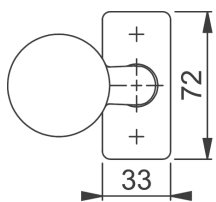

E58G/55

doporučené kliky a rozety

LIV-R

Dallas-R

rozeta R8

venkovní R16P

E58G/44

knoflík 58G/55
černá F9714M

knoflík 50G/55
černá F9714M

pevná koule (knoflík) GQ3717
+ rozeta s překrytím O16P
provedení černá RAL9004

rozeta s překrytím O16P, rozeta O10, rozeta O8
provedení černá RAL9004