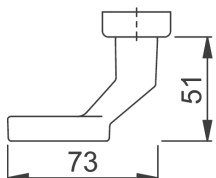

E58G/55

doporučené kliky a rozety

LIV-R

Dallas-R

rozeta R8

venkovní R16P

E58G/44

knoflík 58G/55
černá F9714M

knoflík 50G/55
černá F9714M

pevná koule (knoflík) GQ3717
+ rozeta s překrytím O16P
provedení černá RAL9004

rozeta s překrytím O16P, rozeta O10, rozeta O8
provedení černá RAL9004