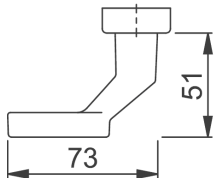

E58G/55

doporučené kliky a rozety

LIV-R

Dallas-R

rozeta R8

venkovní R16P

E58G/44

knoflík 58G/55
černá F9714M

knoflík 50G/55
černá F9714M

pevná koule (knoflík) GQ3717
+ rozeta s překrytím O16P
provedení černá RAL9004

rozeta s překrytím O16P, rozeta O10, rozeta O8
provedení černá RAL9004