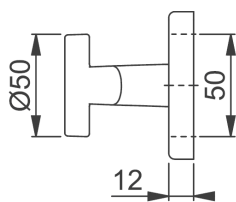

E58G/55

doporučené kliky a rozety

LIV-R

Dallas-R

rozeta R8

venkovní R16P

E58G/44

knoflík 58G/55
černá F9714M

knoflík 50G/55
černá F9714M

pevná koule (knoflík) GQ3717
+ rozeta s překrytím O16P
provedení černá RAL9004

rozeta s překrytím O16P, rozeta O10, rozeta O8
provedení černá RAL9004