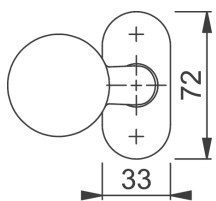

E58G/55

doporučené kliky a rozety

LIV-R

Dallas-R

rozeta R8

venkovní R16P

E58G/44

knoflík 58G/55
černá F9714M

knoflík 50G/55
černá F9714M

pevná koule (knoflík) GQ3717
+ rozeta s překrytím O16P
provedení černá RAL9004

rozeta s překrytím O16P, rozeta O10, rozeta O8
provedení černá RAL9004