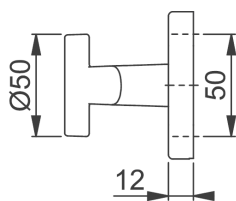

E58G/55

doporučené kliky a rozety

LIV-R

Dallas-R

rozeta R8

venkovní R16P

E58G/44

knoflík 58G/55
černá F9714M

knoflík 50G/55
černá F9714M

pevná koule (knoflík) GQ3717
+ rozeta s překrytím O16P
provedení černá RAL9004

rozeta s překrytím O16P, rozeta O10, rozeta O8
provedení černá RAL9004