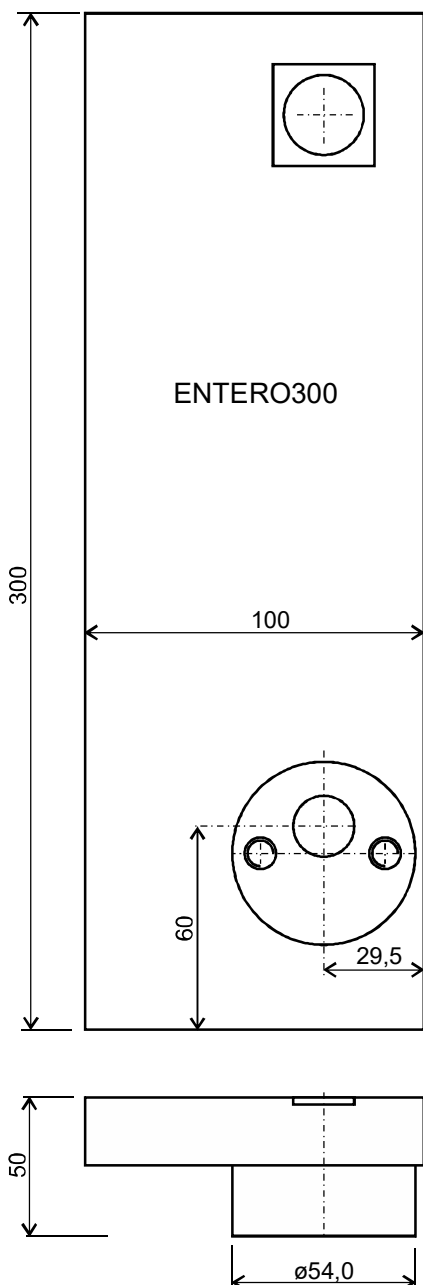

madlo ploché - typ **ENTERO 300**

materiál madla je nerez 1.4301

povrch je lakovaný černou práškovou barvou v jemné struktuře

madlo se vyrábí v provedení pravé (R) nebo levé (L)
montáž madel jednostranně i oboustranně
lze použít plastové, hliníkové, dřevěné dveře